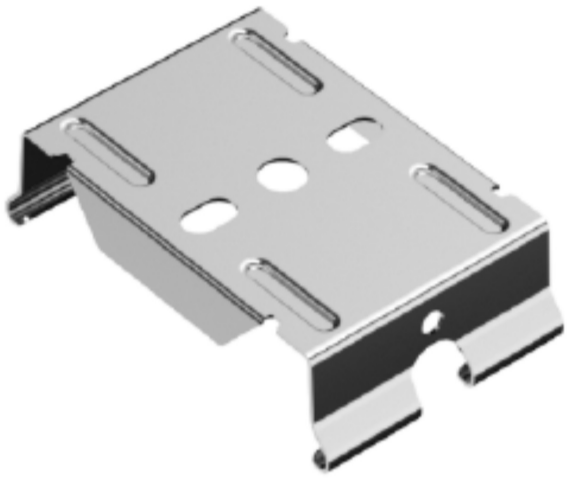

## SLine Pro Deckenmontage Kit A

**Article Nr.**  
SLP.DECKA.ALU

**Gehäusfarbe**  
aluminium

**Material**  
Aluminium