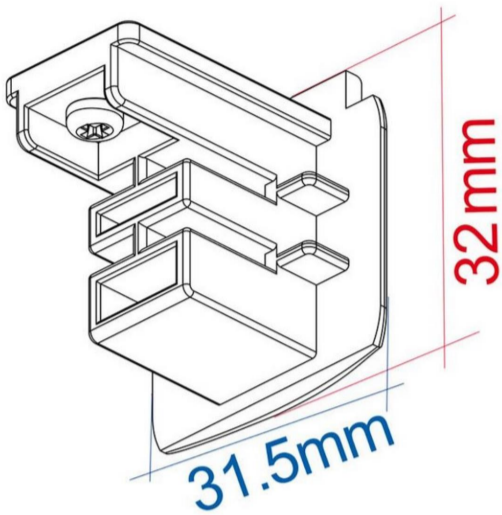

Global Endkappe

Article Nr.	GLOBAL.ENDKAPP.WH
Breite	32mm
Gehäusfarbe	weiss
Höhe	32mm