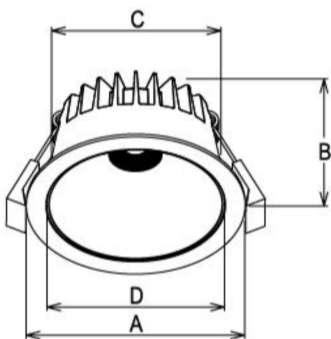

## Ello Spot 8W S

<b>Article Nr.</b>	ELLO.83C.008.BK.DA.36.S
<b>Ausstrahlwinkel</b>	36°
<b>Diffusor</b>	transparent
<b>Durchmesser</b>	80mm
<b>Eingangsfrequenz</b>	50Hz
<b>Energieklasse</b>	A+++
<b>Entblendungswert</b>	<19 UGR
<b>Farbtoleranz</b>	MacAdam 3
<b>Farbwiedergabe</b>	>80 CRI
<b>Gehäusfarbe</b>	schwarz
<b>Garantiejahre</b>	5 Jahre
<b>Höhe</b>	46mm
<b>Konstantstrom</b>	180mA
<b>Konverter</b>	extern
<b>Lebensdauer</b>	min 50.000 Stunden
<b>Leistung</b>	6W
<b>Leuchtenform</b>	rund
<b>Lichtquelle</b>	COB
<b>Lichtstrom</b>	580lm
<b>Lichtfarbe</b>	C3 / 3000K+4000K+5000K
<b>Lichtstromtoleranz</b>	-/+ 10%
<b>Lochausschnitt</b>	68mm
<b>Montageart</b>	Einbau
<b>Schlagfestigkeit (IK)</b>	IK09
<b>Schaltung</b>	Dali
<b>Schutzart</b>	IP54
<b>Schutzklasse</b>	2
<b>Sockel</b>	COB
<b>Speisungen</b>	220-240V