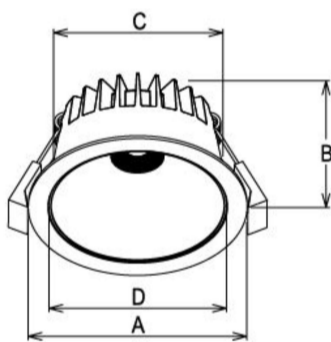

Ello Spot 8W M

Article Nr.	ELLO.83C.008.WH.DA.36.M
Ausstrahlwinkel	36°
Diffusor	transparent
Durchmesser	95mm
Eingangsfrequenz	50Hz
Energieklasse	A+++
Entblendungswert	<19 UGR
Farbtoleranz	MacAdam 3
Farbwiedergabe	>80 CRI
Gehäusfarbe	weiss
Garantiejahre	5 Jahre
Höhe	51mm
Konstantstrom	180mA
Konverter	extern
Lebensdauer	min 50.000 Stunden
Leistung	8W
Leuchtenform	rund
Lichtquelle	COB
Lichtstrom	650lm
Lichtfarbe	C3 / 3000K+4000K+5000K
Lichtstromtoleranz	-/+ 10%
Lochausschnitt	80mm
Montageart	Einbau
Schlagfestigkeit (IK)	IK09
Schaltung	Dali
Schutzart	IP54
Schutzklasse	2
Sockel	COB
Speisungen	220-240V