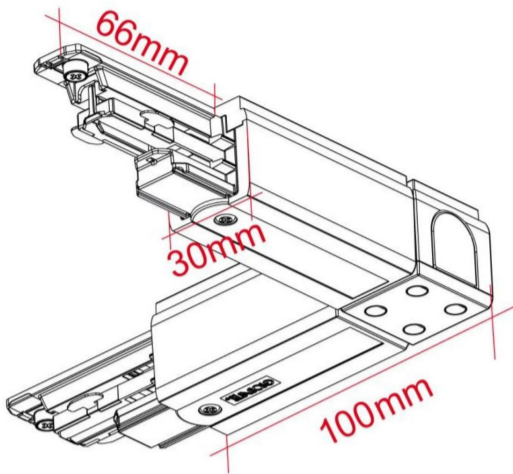

Global L-Verbinder

Article Nr.	GLOBAL.VERB.L.BK.DA
Breite	30mm
Gehäusfarbe	schwarz
Länge	100mm
Schaltung	Dali