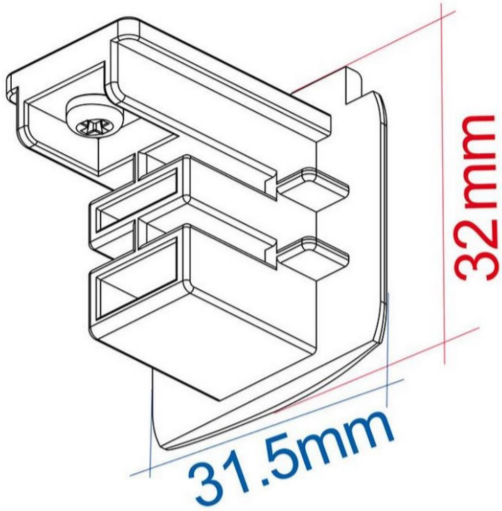

Global Endkappe

Article Nr.	GLOBAL.ENDKAPPE.BK.1P
Breite	32mm
Gehäusfarbe	schwarz
Höhe	32mm