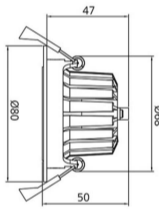

Juna Spot Einbauleuchte

Article Nr.	JUN.927.008.WH.DAPU.36
Ausstrahlwinkel	36°
Diffusor	transparent
Durchmesser	80mm
Eingangsfrequenz	50Hz
Energieklasse	A+++
Entblendungswert	<19 UGR
Farbtoleranz	MacAdam 3
Farbwiedergabe	>90 CRI
Gehäusfarbe	weiss
Garantiejahre	5 Jahre
Höhe	50mm
Konstantstrom	180mA
Konverter	extern
Lebensdauer	min 50.000 Stunden
Leistung	8W
Leuchtenform	rund
Lichtquelle	COB
Lichtstrom	530lm
Lichtfarbe	2700K
Lichtstromtoleranz	-/+ 10%
Lochausschnitt	68mm
Montageart	Einbau
Schlagfestigkeit (IK)	IK09
Schaltung	Dali
Schutzart	IP54
Schutzklasse	2
Speisungen	220-240V