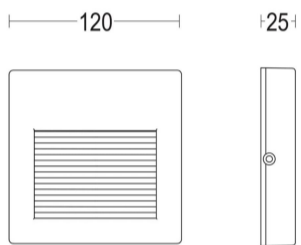

## Verso K

**Article Nr.**  
VERS.830.003.AH.ON

**Ausstrahlwinkel**

38°

**Breite**

120mm

**Farbwiedergabe**

>90 CRI

**Gehäusfarbe**

anthrazit

**Garantiejahre**

2 Jahre

**Höhe**

120mm

**Kabelfarbe**

schwarz

**Leuchtenform**

Rechteckig

**Lichtstrom**

367lm

**Lichtfarbe**

3000K

**Material**

Aluminium