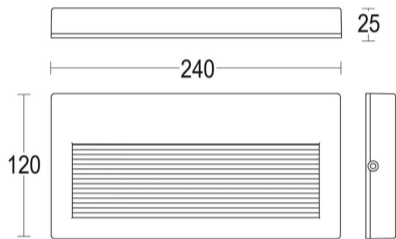

## Verso F

**Article Nr.**  
VERS.830.009.AH.ON

**Ausstrahlwinkel**  
38°

**Breite**  
240mm

**Farbwiedergabe**  
>90 CRI

**Gehäusfarbe**  
anthrazit

**Garantiejahre**  
2 Jahre

**Höhe**  
120mm

**Kabelfarbe**  
schwarz

**Konverter**  
ist 230V

**Länderkennzeichnung**  
I

**Lebensdauer**  
min 50.000 Stunden

**Leistung**  
9W

**Leuchtenform**  
Rechteckig

**Lichtstrom**  
1101lm

**Lichtfarbe**  
3000K

**Material**  
Aluminium

**Montageart**  
Anbau

**Schlagfestigkeit (IK)**  
IK09

**Schaltung**  
ON/OFF

**Schutzart**  
IP65