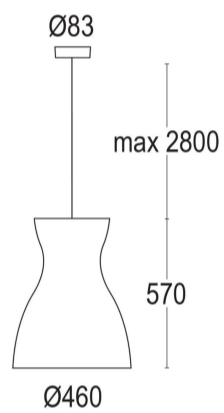

Pendelleuchte Queen

Article Nr.
QUE.930.038.BK.ON

Ausstrahlwinkel
78°

Durchmesser
510mm

Farbtoleranz
MacAdam 3

Farbwiedergabe
>90 CRI

Gehäusfarbe
schwarz

Garantiejahre
5 Jahre

Kabelfarbe
schwarz

Konverter
Integriert

Länge
570mm

Lebensdauer
min 50.000 Stunden

Leistung
38W

Lichtstrom
187lm

Lichtfarbe
3000K

Material
Aluminium