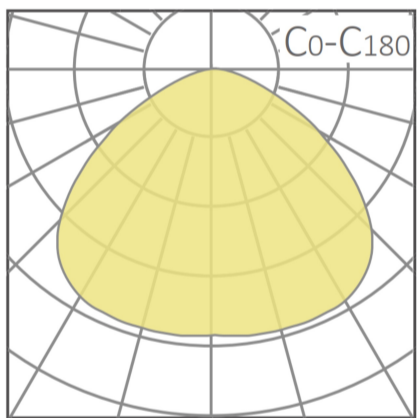

## Retro-X T5

**Article Nr.**

RETX.1449.45.3C.ON

**Anwendungsbereich**

Der Retro-X-LED-Einsatz ist für den direkten Austausch bestehender Leuchten konzipiert. Er bietet eine homogene Lichtverteilung, hohe Energieeffizienz und lässt sich dank vormontiertem Anschlusskabel schnell und unkompliziert integrieren. Die Tricolor-Funktion (3000K / 4000K / 5000K) ermöglicht eine umschaltbare Lichtfarbe und sorgt für maximale Flexibilität bei der Anwendung.

**Ausstrahlwinkel**

130°

**Breite**

19mm

**Farbwiedergabe**

>90 CRI

**Gehäusfarbe**

aluminium

**Länderkennzeichnung**

CN

**Länge**

1449mm

**Leistung**

45W

**Leuchtenform**

Linear