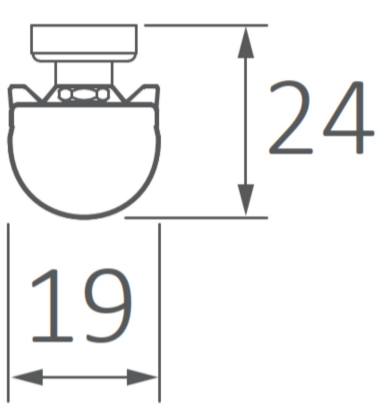

Retro-X T5

Article Nr.

RETX.1449.45.3C.ON

Anwendungsbereich

Der Retro-X-LED-Einsatz ist für den direkten Austausch bestehender Leuchten konzipiert. Er bietet eine homogene Lichtverteilung, hohe Energieeffizienz und lässt sich dank vormontiertem Anschlusskabel schnell und unkompliziert integrieren. Die Tricolor-Funktion (3000K / 4000K / 5000K) ermöglicht eine umschaltbare Lichtfarbe und sorgt für maximale Flexibilität bei der Anwendung.

Ausstrahlwinkel

130°

Breite

19mm

Farbwiedergabe

>90 CRI

Gehäusfarbe

aluminium

Garantiejahre

5 Jahre

Höhe

24mm

Konstantstrom

1050mA

Konverter

extern

Länderkennzeichnung

CN

Länge

1449mm

Leistung

45W

Leuchtenform

Linear

Lichtquelle

LED

Lichtstrom

6435lm

Lichtfarbe

C3 / 3000K+4000K+5000K

Schaltung

ON/OFF

Schutzart

IP20