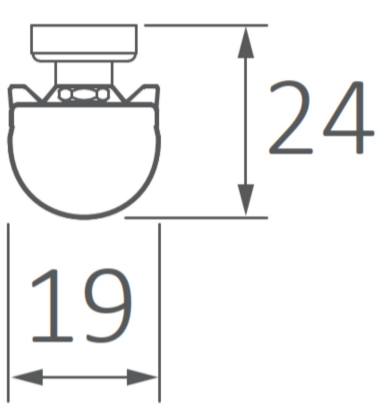

Retro-X T5

Article Nr.

RETX.549.16.3C.ON

Anwendungsbereich

Der Retro-X-LED-Einsatz ist für den direkten Austausch bestehender Leuchten konzipiert. Er bietet eine homogene Lichtverteilung, hohe Energieeffizienz und lässt sich dank vormontiertem Anschlusskabel schnell und unkompliziert integrieren. Die Tricolor-Funktion (3000K / 4000K / 5000K) ermöglicht eine umschaltbare Lichtfarbe und sorgt für maximale Flexibilität bei der Anwendung.

Ausstrahlwinkel

130°

Breite

19mm

Farbwiedergabe

>90 CRI

Gehäusfarbe

aluminium

Garantiejahre

5 Jahre

Höhe

24mm

Konstantstrom

700mA

Konverter

extern

Länderkennzeichnung

CN

Länge

549mm

Leistung

16W

Leuchtenform

Linear

Lichtquelle

LED

Lichtstrom

2288lm

Lichtfarbe

C3 / 3000K+4000K+5000K

Schaltung

ON/OFF

Schutzart

IP20