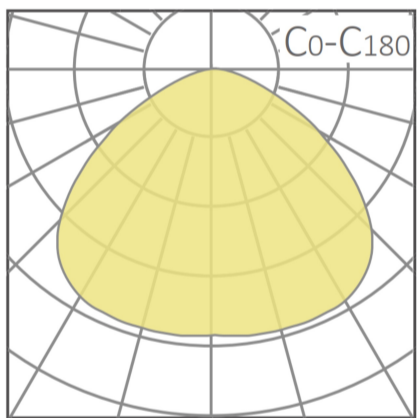

Retro-X T5

**Article Nr.**

RETX.549.16.3C.ON

Anwendungsbereich

Der Retro-X-LED-Einsatz ist für den direkten Austausch bestehender Leuchten konzipiert. Er bietet eine homogene Lichtverteilung, hohe Energieeffizienz und lässt sich dank vormontiertem Anschlusskabel schnell und unkompliziert integrieren. Die Tricolor-Funktion (3000K / 4000K / 5000K) ermöglicht eine umschaltbare Lichtfarbe und sorgt für maximale Flexibilität bei der Anwendung.

Ausstrahlwinkel

130°

Breite

19mm

Farbwiedergabe

>90 CRI

Gehäusfarbe

aluminium

Länderkennzeichnung

CN

Länge

549mm

Leistung

16W

Leuchtenform

Linear