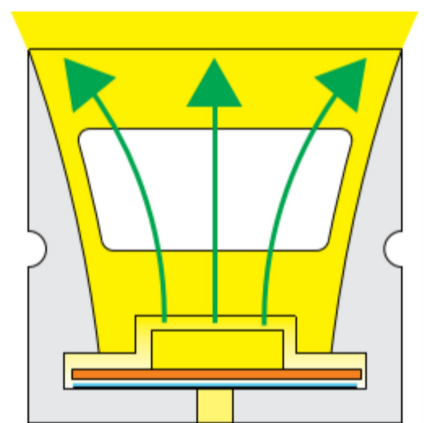

## Flexband 16 vertikal biegsam

<b>Article Nr.</b>	FLEX16.9XC.011.VB
<b>Ausstrahlwinkel</b>	120°
<b>Breite</b>	16mm
<b>Diffusor</b>	Opal
<b>Entblendungswert</b>	<22 UGR
<b>Farbwiedergabe</b>	>90 CRI
<b>Gehäusfarbe</b>	weiss
<b>Garantiejahre</b>	2 Jahre
<b>Höhe</b>	16mm
<b>Kabelfarbe</b>	weiss
<b>Konverter</b>	extern
<b>Länderkennzeichnung</b>	CN
<b>Lebensdauer</b>	min 50.000 Stunden
<b>Leistung</b>	11.7W
<b>Lichtquelle</b>	LED
<b>Lichtstrom</b>	1500lm
<b>Lichtfarbe</b>	C5 2700K/3000K/3500K/4000K/6500K
<b>Material</b>	Kunststoff
<b>Schutzart</b>	IP67
<b>Schutzklasse</b>	3
<b>Sonstiges</b>	Maximale Länge mit 1x Anschlusskabel: 5m Maximale Länge mit 2x Anschlusskabel: 7.5m