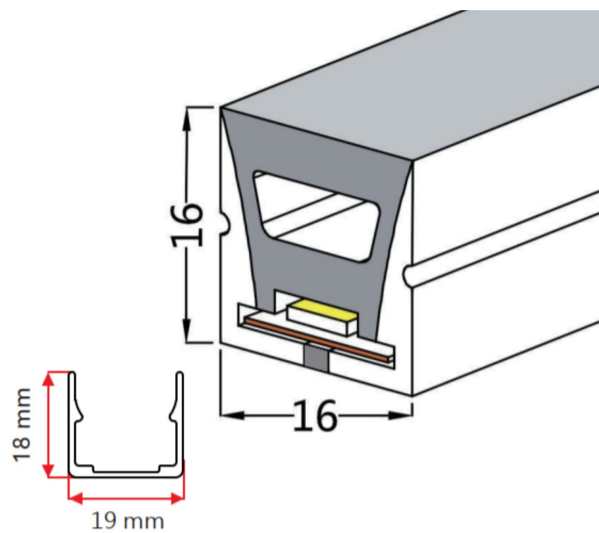

## Flexband 16 vertikal biegsam

<b>Article Nr.</b>	FLEX16.9XC.011.VB
<b>Ausstrahlwinkel</b>	120°
<b>Breite</b>	16mm
<b>Diffusor</b>	Opal
<b>Entblendungswert</b>	<22 UGR
<b>Farbwiedergabe</b>	>90 CRI
<b>Gehäusfarbe</b>	weiss
<b>Garantiejahre</b>	2 Jahre
<b>Höhe</b>	16mm
<b>Kabelfarbe</b>	weiss
<b>Konverter</b>	extern
<b>Länderkennzeichnung</b>	CN
<b>Lebensdauer</b>	min 50.000 Stunden
<b>Leistung</b>	11.7W
<b>Lichtquelle</b>	LED
<b>Lichtstrom</b>	1500lm
<b>Lichtfarbe</b>	C5 2700K/3000K/3500K/4000K/6500K
<b>Material</b>	Kunststoff
<b>Schutzart</b>	IP67
<b>Schutzklasse</b>	3
<b>Sonstiges</b>	Maximale Länge mit 1x Anschlusskabel: 5m Maximale Länge mit 2x Anschlusskabel: 7.5m