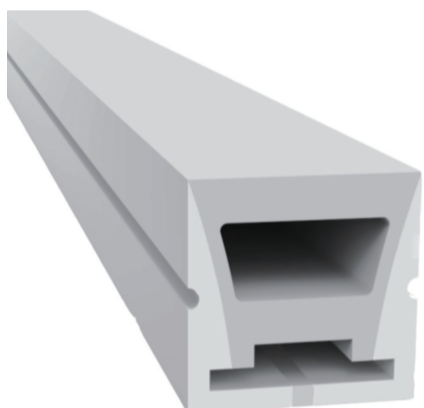

## Flexband 16 vertikal biegsam

<b>Article Nr.</b>	FLEX16.9XC.011.VB
<b>Ausstrahlwinkel</b>	120°
<b>Breite</b>	16mm
<b>Diffusor</b>	Opal
<b>Entblendungswert</b>	<22 UGR
<b>Farbwiedergabe</b>	>90 CRI
<b>Gehäusfarbe</b>	weiss
<b>Garantiejahre</b>	2 Jahre
<b>Höhe</b>	16mm
<b>Kabelfarbe</b>	weiss
<b>Konverter</b>	extern
<b>Länderkennzeichnung</b>	CN
<b>Lebensdauer</b>	min 50.000 Stunden
<b>Leistung</b>	11.7W
<b>Lichtquelle</b>	LED
<b>Lichtstrom</b>	1500lm
<b>Lichtfarbe</b>	C5 2700K/3000K/3500K/4000K/6500K
<b>Material</b>	Kunststoff
<b>Schutzart</b>	IP67
<b>Schutzklasse</b>	3
<b>Sonstiges</b>	Maximale Länge mit 1x Anschlusskabel: 5m Maximale Länge mit 2x Anschlusskabel: 7.5m