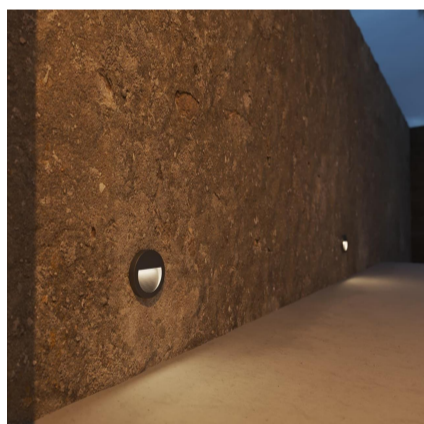

Verso Flat Round

**Article Nr.**

VERS.827.004.AH.ON.RD

Anwendungsbereich

Serie von Wandleuchten, die sich durch eine reduzierte Projektion von nur 25 mm auszeichnen. Sie sind in verschiedenen Grössen und Formen erhältlich und für die blendfreie Beleuchtung von Einfahrten und Durchgängen mit indirektem Licht konzipiert. Die Konstruktion des Produkts aus einer Aluminiumlegierung mit hoher Oxidationsbeständigkeit, die einer Behandlung mit geschütztem Nano-Bonder und einem Anstrich mit texturiertem Polyesterpulver unterzogen wurde, macht das Produkt beständig gegen Witterungseinflüsse und UV-Strahlen und garantiert über die Jahre einen maximalen Schutz. Die Silikondichtungen gewährleisten maximale Abdichtung bei allen Betriebs- und Temperaturbedingungen. Der Diffusor aus gehärtetem und geripptem Natrium-Calcium-Glas, der eine maximale und gleichmässige Lichtverteilung gewährleistet, ist direkt auf den Körper silikonisiert. Das Produkt wird mit Steckern direkt an den Wänden montiert.

Lichtfarbe

2700K

Material

Aluminium

Montageart

Anbau

Schlagfestigkeit (IK)

IK09