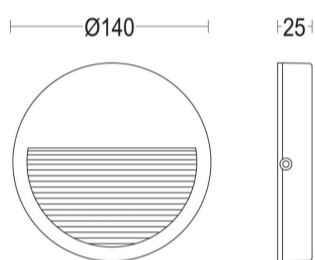

Verso Flat Round

**Article Nr.**

VERS.827.004.AH.ON.RD

Anwendungsbereich

Serie von Wandleuchten, die sich durch eine reduzierte Projektion von nur 25 mm auszeichnen. Sie sind in verschiedenen Grössen und Formen erhältlich und für die blendfreie Beleuchtung von Einfahrten und Durchgängen mit indirektem Licht konzipiert. Die Konstruktion des Produkts aus einer Aluminiumlegierung mit hoher Oxidationsbeständigkeit, die einer Behandlung mit geschütztem Nano-Bonder und einem Anstrich mit texturiertem Polyesterpulver unterzogen wurde, macht das Produkt beständig gegen Witterungseinflüsse und UV-Strahlen und garantiert über die Jahre einen maximalen Schutz. Die Silikondichtungen gewährleisten maximale Abdichtung bei allen Betriebs- und Temperaturbedingungen. Der Diffusor aus gehärtetem und geripptem Natrium-Calcium-Glas, der eine maximale und gleichmässige Lichtverteilung gewährleistet, ist direkt auf den Körper silikonisiert. Das Produkt wird mit Steckern direkt an den Wänden montiert.

Ausstrahlwinkel

42°

Durchmesser

140mm

Farbwiedergabe

>80 CRI

Gehäusfarbe

anthrazit