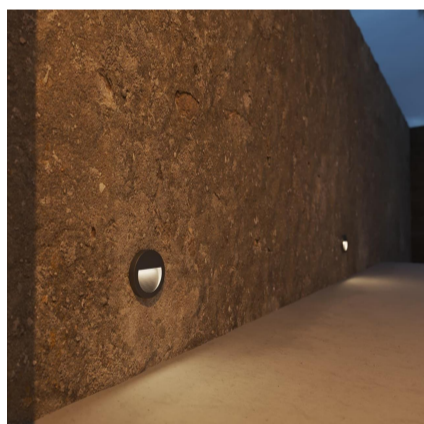

## Verso Flat Round

**Article Nr.**

VERS.830.004.AH.ON.RD

**Anwendungsbereich**

Serie von Wandleuchten, die sich durch eine reduzierte Projektion von nur 25 mm auszeichnen. Sie sind in verschiedenen Grössen und Formen erhältlich und für die blendfreie Beleuchtung von Einfahrten und Durchgängen mit indirektem Licht konzipiert. Die Konstruktion des Produkts aus einer Aluminiumlegierung mit hoher Oxidationsbeständigkeit, die einer Behandlung mit geschütztem Nano-Bonder und einem Anstrich mit texturiertem Polyesterpulver unterzogen wurde, macht das Produkt beständig gegen Witterungseinflüsse und UV-Strahlen und garantiert über die Jahre einen maximalen Schutz. Die Silikondichtungen gewährleisten maximale Abdichtung bei allen Betriebs- und Temperaturbedingungen. Der Diffusor aus gehärtetem und geripptem Natrium-Calcium-Glas, der eine maximale und gleichmässige Lichtverteilung gewährleistet, ist direkt auf den Körper silikonisiert. Das Produkt wird mit Steckern direkt an den Wänden montiert.