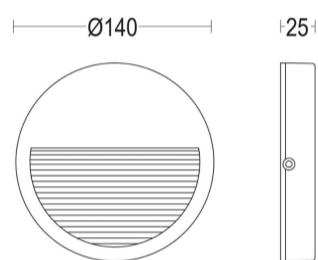

## Verso Flat Round

**Article Nr.**

VERS.830.004.AH.ON.RD

**Anwendungsbereich**

Serie von Wandleuchten, die sich durch eine reduzierte Projektion von nur 25 mm auszeichnen. Sie sind in verschiedenen Grössen und Formen erhältlich und für die blendfreie Beleuchtung von Einfahrten und Durchgängen mit indirektem Licht konzipiert. Die Konstruktion des Produkts aus einer Aluminiumlegierung mit hoher Oxidationsbeständigkeit, die einer Behandlung mit geschütztem Nano-Bonder und einem Anstrich mit texturiertem Polyesterpulver unterzogen wurde, macht das Produkt beständig gegen Witterungseinflüsse und UV-Strahlen und garantiert über die Jahre einen maximalen Schutz. Die Silikondichtungen gewährleisten maximale Abdichtung bei allen Betriebs- und Temperaturbedingungen. Der Diffusor aus gehärtetem und geripptem Natrium-Calcium-Glas, der eine maximale und gleichmässige Lichtverteilung gewährleistet, ist direkt auf den Körper silikonisiert. Das Produkt wird mit Steckern direkt an den Wänden montiert.

**Ausstrahlwinkel**

42°

**Durchmesser**

140mm

**Farbwiedergabe**

>80 CRI

**Gehäusfarbe**

anthrazit

**Garantiejahre**

5 Jahre

**Höhe**

25mm

**Konverter**

ist 230V

**Länderkennzeichnung**

I