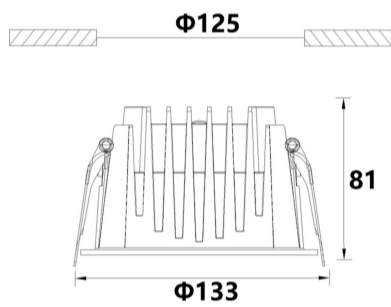

Kuwait G3

Article Nr.
KUW.930.24.WH.ON

Ausstrahlwinkel
55°

Durchmesser
133mm

Entblendungswert
<22 UGR

Farbtoleranz
MacAdam 3

Farbwiedergabe
>90 CRI

Gehäusfarbe
weiss

Garantiejahre
5 Jahre

Höhe
81mm

Konverter
extern

Länderkennzeichnung
CN

Lebensdauer
min 50.000 Stunden

Leistung
24W

Leuchtenform
rund

Lichtquelle
LED

Lichtstrom
2288lm

Lichtfarbe
3000K

Lochausschnitt
125mm

Material
Aluminium

Montageart
Einbau

Schaltung
ON/OFF

Schutzart
IP44

Schutzklasse
2