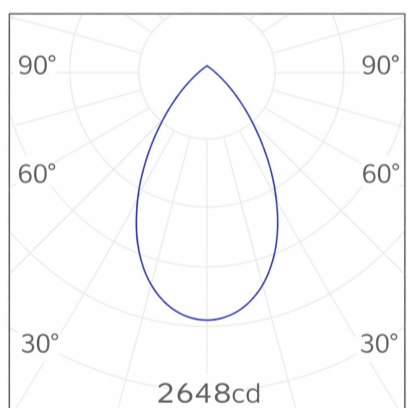

Kuwait G3

Article Nr.
KUW.930.24.WH.ON

Ausstrahlwinkel
55°

Durchmesser
133mm

Entblendungswert
<22 UGR

Farbtoleranz
MacAdam 3

Farbwiedergabe
>90 CRI

Gehäusfarbe
weiss

Garantiejahre
5 Jahre

Höhe
81mm

Konverter
extern

Länderkennzeichnung
CN

Lebensdauer
min 50.000 Stunden

Leistung
24W

Leuchtenform
rund

Lichtquelle
LED

Lichtstrom
2288lm

Lichtfarbe
3000K

Lochausschnitt
125mm

Material
Aluminium

Montageart
Einbau

Schaltung
ON/OFF

Schutzart
IP44

Schutzklasse
2