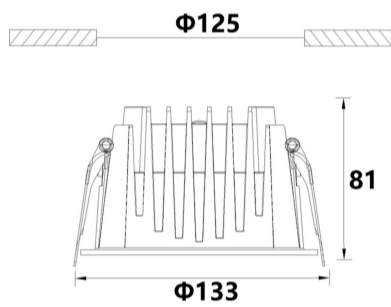

## Kuwait G3

**Article Nr.**  
KUW.940.24.WH.ON

**Ausstrahlwinkel**  
55°

**Durchmesser**  
133mm

**Entblendungswert**  
<22 UGR

**Farbtoleranz**  
MacAdam 3

**Farbwiedergabe**  
>90 CRI

**Gehäusfarbe**  
weiss

**Garantiejahre**  
5 Jahre

**Höhe**  
81mm

**Konverter**  
extern

**Länderkennzeichnung**  
CN

**Lebensdauer**  
min 50.000 Stunden

**Leistung**  
24W

**Leuchtenform**  
rund

**Lichtquelle**  
LED

**Lichtstrom**  
2780lm

**Lichtfarbe**  
4000K

**Lochausschnitt**  
125mm

**Material**  
Aluminium

**Montageart**  
Einbau

**Schaltung**  
ON/OFF

**Schutzart**  
IP44

**Schutzklasse**  
2