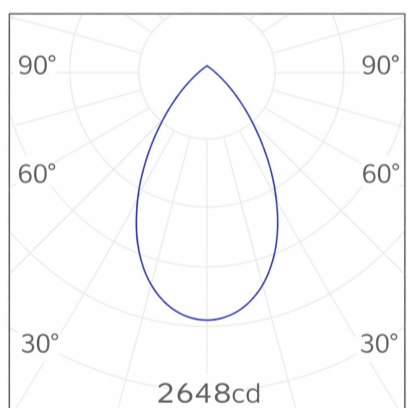

## Kuwait G3

**Article Nr.**  
KUW.940.24.WH.ON

**Ausstrahlwinkel**  
55°

**Durchmesser**  
133mm

**Entblendungswert**  
<22 UGR

**Farbtoleranz**  
MacAdam 3

**Farbwiedergabe**  
>90 CRI

**Gehäusfarbe**  
weiss

**Garantiejahre**  
5 Jahre

**Höhe**  
81mm

**Konverter**  
extern

**Länderkennzeichnung**  
CN

**Lebensdauer**  
min 50.000 Stunden

**Leistung**  
24W

**Leuchtenform**  
rund

**Lichtquelle**  
LED

**Lichtstrom**  
2780lm

**Lichtfarbe**  
4000K

**Lochausschnitt**  
125mm

**Material**  
Aluminium

**Montageart**  
Einbau

**Schaltung**  
ON/OFF

**Schutzart**  
IP44

**Schutzklasse**  
2