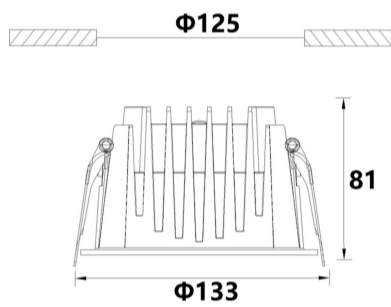

Kuwait G3

**Article Nr.**

KUW.930.24.WH.DAPU

Ausstrahlwinkel

55°

Durchmesser

133mm

Entblendungswert

5 Jahre

Höhe

81mm

Konverter

extern

Länderkennzeichnung

CN

Lebensdauer

2288lm

Lichtfarbe

4000K

Lochausschnitt

125mm

Material

Aluminium

Montageart