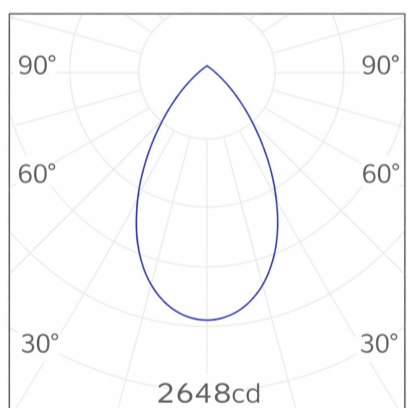

Kuwait G3

**Article Nr.**

KUW.930.24.WH.DAPU

Ausstrahlwinkel

55°

Durchmesser

133mm

Entblendungswert

5 Jahre

Höhe

81mm

Konverter

extern

Länderkennzeichnung

CN

Lebensdauer

min 50.000 Stunden

Leistung

24W

Leuchtenform

rund

Lichtquelle

LED

Lichtstrom

2288lm

Lichtfarbe

4000K

Lochausschnitt

125mm

Material

Aluminium

Montageart