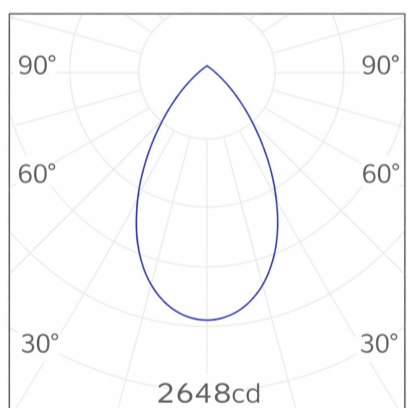

Kuwait G3

**Article Nr.**

KUW.940.24.WH.DAPU

Ausstrahlwinkel

55°

Durchmesser

133mm

Entblendungswert

5 Jahre

Höhe

81mm

Konverter

extern

Länderkennzeichnung

CN

Lebensdauer

min 50.000 Stunden

Leistung

24W

Leuchtenform

rund

Lichtquelle

LED

Lichtstrom

2780lm

Lichtfarbe

4000K

Lochausschnitt

125mm

Material

Aluminium

Montageart