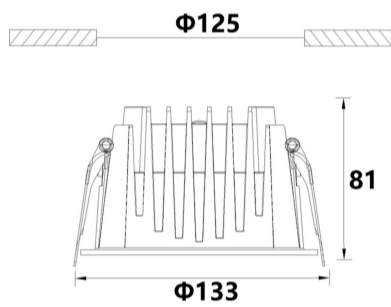

Kuwait G3

**Article Nr.**

KUW.940.24.WH.DAPU

Ausstrahlwinkel

55°

Durchmesser

133mm

Entblendungswert

5 Jahre

Höhe

81mm

Konverter

extern

Länderkennzeichnung

CN

Lebensdauer

2780lm

Lichtfarbe

4000K

Lochausschnitt

125mm

Material

Aluminium

Montageart