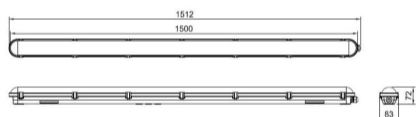

Nassleuchte BELLA 1.5m

Article Nr.	BEL15.83C.25P.WH.NOT
Ausstrahlwinkel	120°
Breite	83mm
Diffusor	Opal
Farbwiedergabe	>80 CRI
Gehäusfarbe	weiss
Garantiejahre	5 Jahre
Höhe	72mm
Kabelfarbe	weiss
Konverter	Integriert
Länderkennzeichnung	CN
Länge	1512mm
Lebensdauer	min 50.000 Stunden
Lichtquelle	LED
Lichtstrom	4680lm
Lichtfarbe	C3 / 4000K+5000K+6000K
Material	Kunststoff
Montageart	Anbau
Schlagfestigkeit (IK)	IK08
Schaltung	ON/OFF
Schutzart	IP65
Sonstiges	Not-Akku (1h) mit Selbsttest und Status-LED