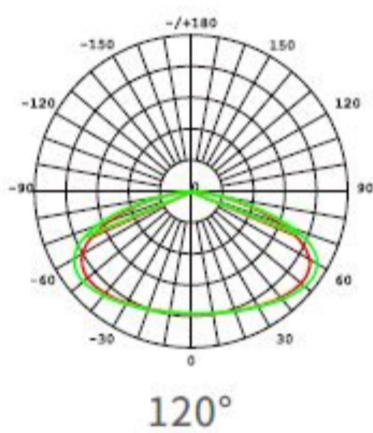

Nassleuchte BELLA 1.5m

Article Nr.	BEL15.83C.25P.WH.NOT
Ausstrahlwinkel	120°
Breite	83mm
Diffusor	Opal
Farbwiedergabe	>80 CRI
Gehäusfarbe	weiss
Garantiejahre	5 Jahre
Höhe	72mm
Kabelfarbe	weiss
Konverter	Integriert
Länderkennzeichnung	CN
Länge	1512mm
Lebensdauer	min 50.000 Stunden
Lichtquelle	LED
Lichtstrom	4680lm
Lichtfarbe	C3 / 4000K+5000K+6000K
Material	Kunststoff
Montageart	Anbau
Schlagfestigkeit (IK)	IK08
Schaltung	ON/OFF
Schutzart	IP65
Sonstiges	Not-Akku (1h) mit Selbsttest und Status-LED