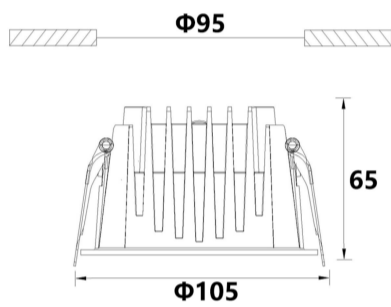

Kuwait G3

**Article Nr.**

KUW.930.15.WH.DAPU

Ausstrahlwinkel

55°

Durchmesser

105mm

Entblendungswert

5 Jahre

Höhe

65mm

Konverter

extern

Länderkennzeichnung

CN

Lebensdauer

1352lm

Lichtfarbe

3000K

Lochausschnitt

95mm

Material

Aluminium

Montageart