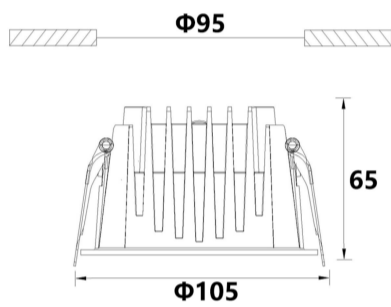

Kuwait G3

Article Nr.
KUW.930.15.WH.ON

Ausstrahlwinkel
55°

Durchmesser
105mm

Entblendungswert
<22 UGR

Farbtoleranz
MacAdam 3

Farbwiedergabe
>90 CRI

Gehäusfarbe
weiss

Garantiejahre
5 Jahre

Höhe
65mm

Konverter
extern

Länderkennzeichnung
CN

Lebensdauer
min 50.000 Stunden

Leistung
15W

Leuchtenform
rund

Lichtquelle
LED

Lichtstrom
1352lm

Lichtfarbe
3000K

Lochausschnitt
95mm

Material
Aluminium

Montageart
Einbau

Schaltung
ON/OFF

Schutzart
IP44

Schutzklasse
2