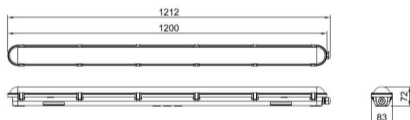

## Nassleuchte BELLA 1.2m

<b>Article Nr.</b>	BEL12.83C.25P.WH.NOT
<b>Ausstrahlwinkel</b>	120°
<b>Breite</b>	83mm
<b>Diffusor</b>	Opal
<b>Farbwiedergabe</b>	>80 CRI
<b>Gehäusfarbe</b>	weiss
<b>Garantiejahre</b>	5 Jahre
<b>Höhe</b>	72mm
<b>Kabelfarbe</b>	weiss
<b>Konverter</b>	Integriert
<b>Länderkennzeichnung</b>	CN
<b>Länge</b>	1212mm
<b>Lebensdauer</b>	min 50.000 Stunden
<b>Lichtquelle</b>	LED
<b>Lichtstrom</b>	4680lm
<b>Lichtfarbe</b>	C3 / 4000K+5000K+6000K
<b>Material</b>	Kunststoff
<b>Montageart</b>	Anbau
<b>Schlagfestigkeit (IK)</b>	IK08
<b>Schaltung</b>	NOT Akku 1h
<b>Schutzart</b>	IP65