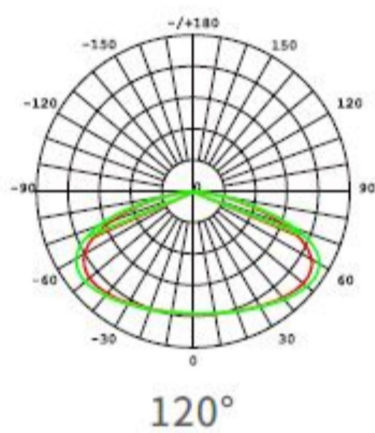

## Nassleuchte BELLA 1.2m

<b>Article Nr.</b>	BEL12.83C.25P.WH.NOT
<b>Ausstrahlwinkel</b>	120°
<b>Breite</b>	83mm
<b>Diffusor</b>	Opal
<b>Farbwiedergabe</b>	>80 CRI
<b>Gehäusfarbe</b>	weiss
<b>Garantiejahre</b>	5 Jahre
<b>Höhe</b>	72mm
<b>Kabelfarbe</b>	weiss
<b>Konverter</b>	Integriert
<b>Länderkennzeichnung</b>	CN
<b>Länge</b>	1212mm
<b>Lebensdauer</b>	min 50.000 Stunden
<b>Lichtquelle</b>	LED
<b>Lichtstrom</b>	4680lm
<b>Lichtfarbe</b>	C3 / 4000K+5000K+6000K
<b>Material</b>	Kunststoff
<b>Montageart</b>	Anbau
<b>Schlagfestigkeit (IK)</b>	IK08
<b>Schaltung</b>	NOT Akku 1h
<b>Schutzart</b>	IP65