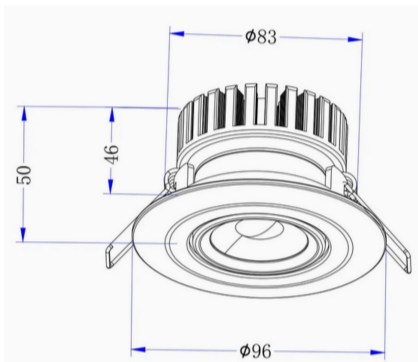

Nova Spot

**Article Nr.**

NOVA.930.008.WH.ON.38

Anwendungsbereich

Der ultra-flache, dimmbare LED-Downlight-Spot (68–83 mm Einbaumass) eignet sich ideal zur dezenten, energieeffizienten Grund- und Akzentbeleuchtung in Wohn- und Objektbereichen. Durch seinen low-profile Aufbau und die stufenlos schwenkbare Optik lässt sich das Licht gezielt ausrichten – perfekt zur Betonung von Architektur, Produkten oder Raumzonen. Durch den standardisierten Einbauschritt (68–83 mm), die einfache Montage und den robusten, hochwertigen LED-Treiber ist der Spot ideal für: Deckenintegration in Neubau- und Renovierungsprojekten Büro-, Hotel- oder Retail-Beleuchtung Akzentbeleuchtung in Galerien, Shops oder Präsentationsflächen Wohnräume mit Anspruch an Design und Lichtqualität

Ausstrahlwinkel

50°

Durchmesser

92mm

Farbwiedergabe

>90 CRI

Gehäusfarbe

weiss

Länderkennzeichnung

CN

Lebensdauer

min 50.000 Stunden

Leistung

8W

Leuchtenform

rund

Lichtquelle

LED

Lichtstrom

800lm

Lichtfarbe

3000K

Lochausschnitt

68mm