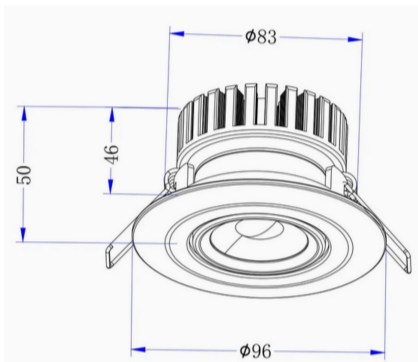

Nova Spot

**Article Nr.**

NOVA.930.008.WH.DAPU.38

Anwendungsbereich

Der ultra-flache, dimmbare LED-Downlight-Spot (68–83 mm Einbaumass) eignet sich ideal zur dezenten, energieeffizienten Grund- und Akzentbeleuchtung in Wohn- und Objektbereichen. Durch seinen low-profile Aufbau und die stufenlos schwenkbare Optik lässt sich das Licht gezielt ausrichten – perfekt zur Betonung von Architektur, Produkten oder Raumzonen. Durch den standardisierten Einbauschchnitt (68–83 mm), die einfache Montage und den robusten, hochwertigen LED-Treiber ist der Spot ideal für: Deckenintegration in Neubau- und Renovierungsprojekten Büro-, Hotel- oder Retail-Beleuchtung Akzentbeleuchtung in Galerien, Shops oder Präsentationsflächen Wohnräume mit Anspruch an Design und Lichtqualität

Ausstrahlwinkel

38°

Durchmesser

92mm

Farbwiedergabe

>90 CRI

Gehäusfarbe

weiss

Lichtquelle

LED

Lichtstrom

800lm

Lichtfarbe

3000K

Lochausschnitt

68mm

Material

Aluminium

Montageart

Einbau

Schaltung

Dali / Tast-Dim

Schutzart

IP33