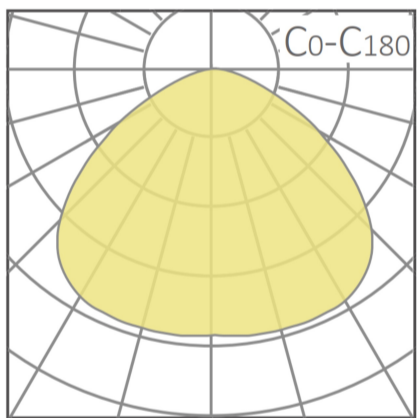

## Retro-X T5

**Article Nr.**

RETX.549.16.3C.DA

**Anwendungsbereich**

Der Retro-X-LED-Einsatz ist für den direkten Austausch bestehender Leuchten konzipiert. Er bietet eine homogene Lichtverteilung, hohe Energieeffizienz und lässt sich dank vormontiertem Anschlusskabel schnell und unkompliziert integrieren. Die Tricolor-Funktion (3000K / 4000K / 5000K) ermöglicht eine umschaltbare Lichtfarbe und sorgt für maximale Flexibilität bei der Anwendung.

**Ausstrahlwinkel**

130°

**Breite**

19mm

**Farbwiedergabe**

>90 CRI

**Gehäusfarbe**

aluminium

**Länderkennzeichnung**

CN

**Länge**

549mm

**Leistung**

16W

**Leuchtenform**

Linear