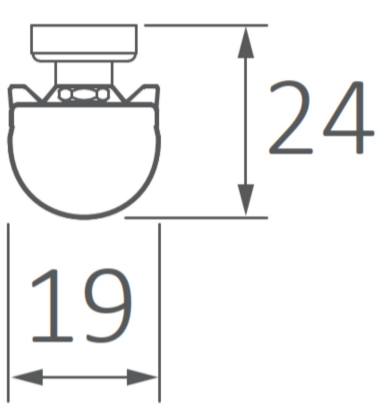

Retro-X T5

Article Nr.

RETX.549.16.3C.DA

Anwendungsbereich

Der Retro-X-LED-Einsatz ist für den direkten Austausch bestehender Leuchten konzipiert. Er bietet eine homogene Lichtverteilung, hohe Energieeffizienz und lässt sich dank vormontiertem Anschlusskabel schnell und unkompliziert integrieren. Die Tricolor-Funktion (3000K / 4000K / 5000K) ermöglicht eine umschaltbare Lichtfarbe und sorgt für maximale Flexibilität bei der Anwendung.

Ausstrahlwinkel

130°

Breite

19mm

Farbwiedergabe

>90 CRI

Gehäusfarbe

aluminium

Garantiejahre

5 Jahre

Höhe

24mm

Konstantstrom

700mA

Konverter

extern

Länderkennzeichnung

CN

Länge

549mm

Leistung

16W

Leuchtenform

Linear

Lichtquelle

LED

Lichtstrom

2288lm

Lichtfarbe

C3 / 3000K+4000K+5000K

Schaltung

Dali-2 / Tast-Dim

Schutzart

IP20